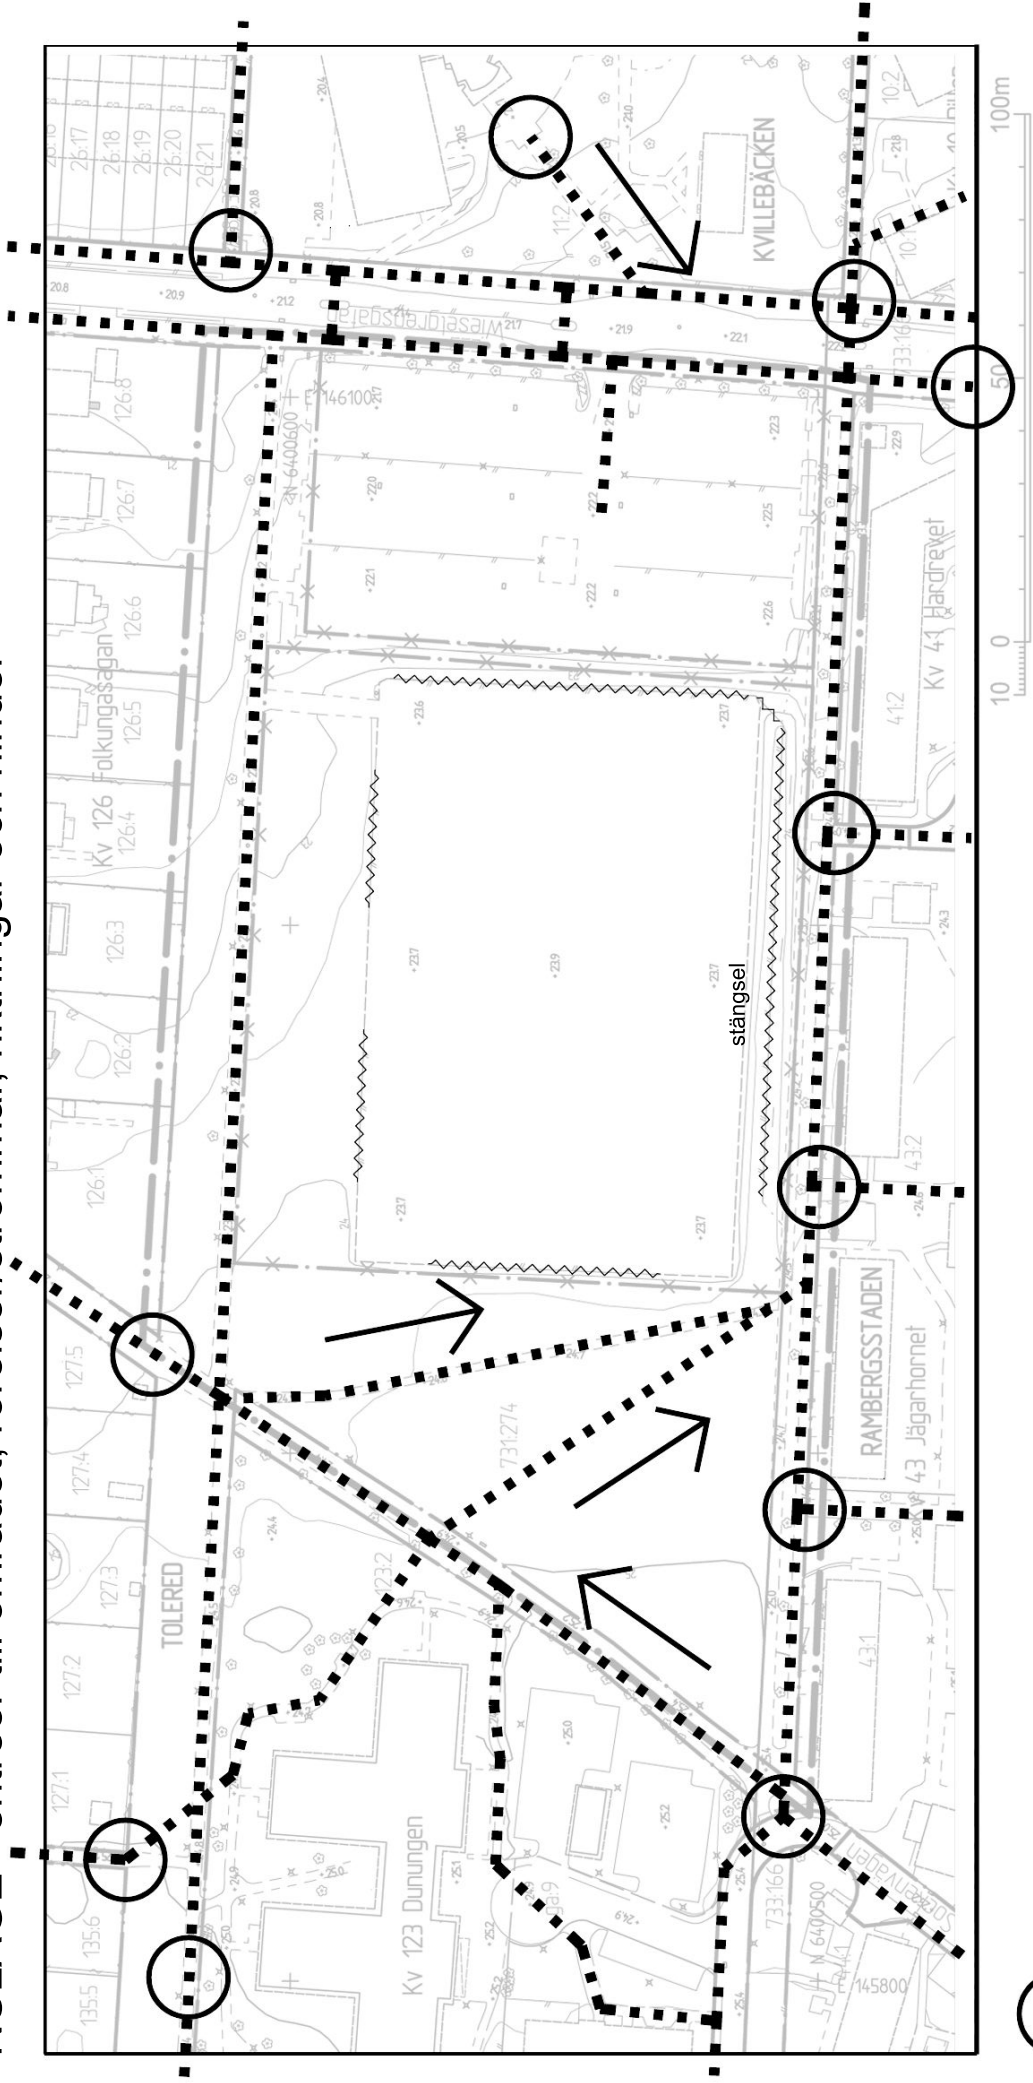

# NULÄGE - entréer till området, rörelser/strömmar, riktningar och hinder

Noder = utgångar och entréer till Bjurslättspark

Huvudströmmar genom området

Riktningar och genvägar som på ett välgörande sätt avviker från det förhärskande stadsplanemönstret